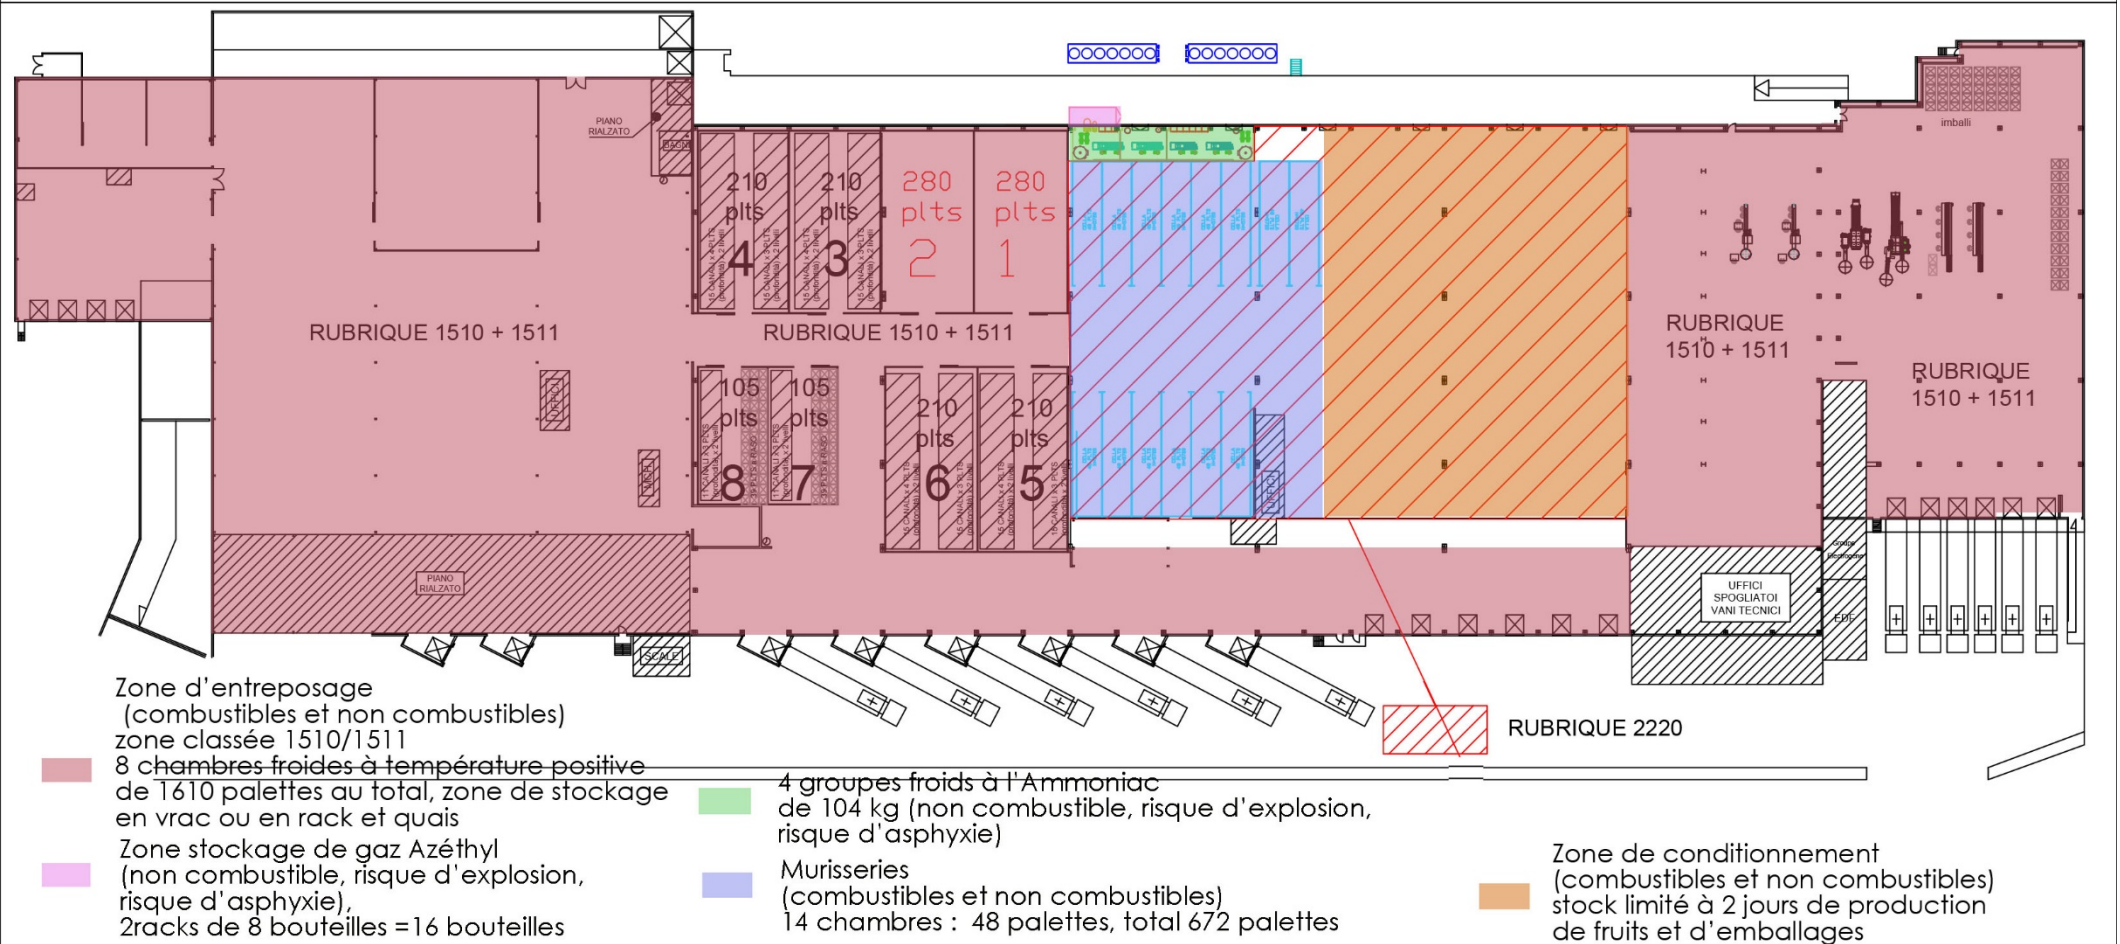

PROJET

Murissage de fruits et légumes
- exploitant AZ Rungis succursale d'AZ France

Février 2019

18/28 Rue du Puits Dixme, 94320 Thiais

Plan de potentiel de dangers

PROJET

Murissage de fruits et légumes
 - exploitant AZ Rungis succursale d'AZ France