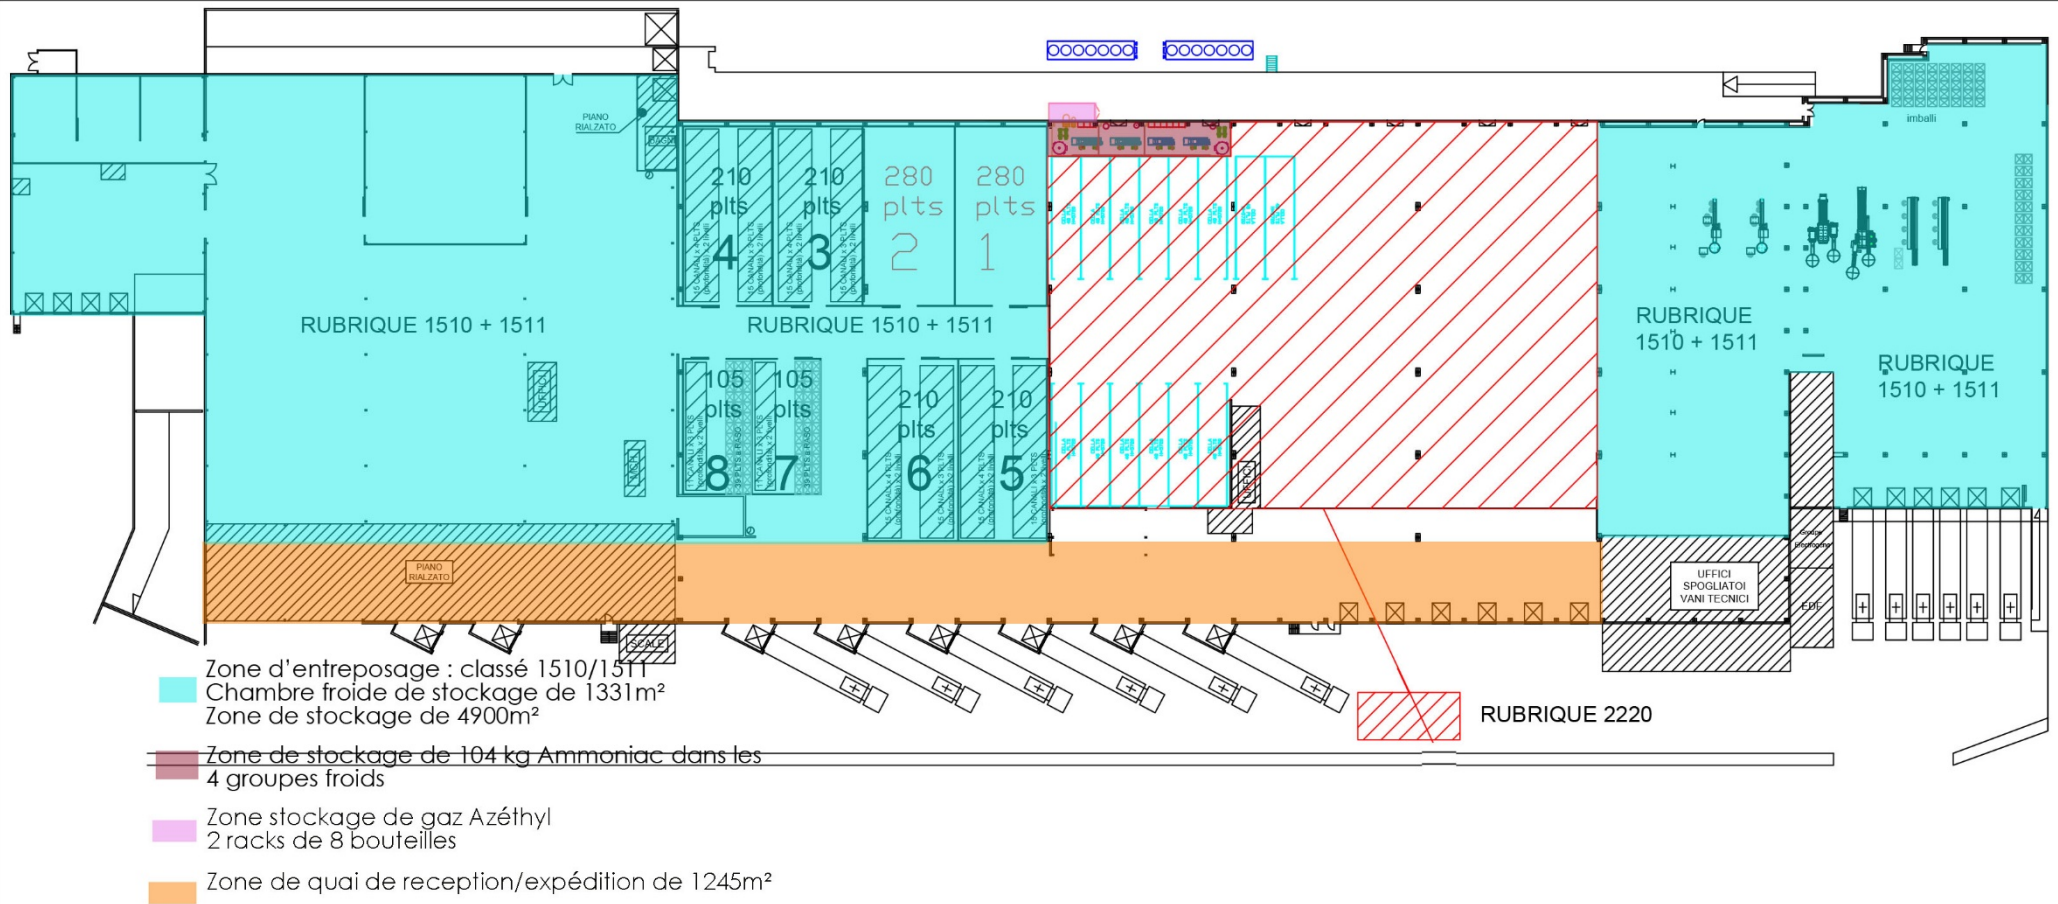

PROJET

Murissage de fruits et légumes
- exploitant AZ Rungis succursale d'AZ France

Février 2019

18/28 Rue du Puits Dixme, 94320 Thiais

Plan de potentiel de dangers

PROJET

Murissage de fruits et légumes
 - exploitant AZ Rungis succursale d'AZ France